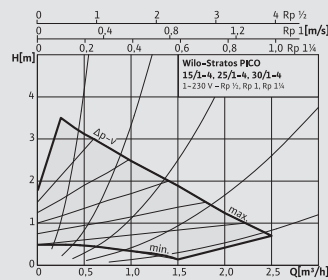

Passt in jede Einbausituation.

Nie war der Einbau einer Pumpe so einfach wie mit der Wilo-Stratos PICO. Das liegt zum einen an ihren kompakten Abmessungen. Denn damit passt die kleine Hocheffizienzpumpe in jede Einbausituation.

Einfacher Anschluss.

Musste man bisher noch umständlich die Kabelenden der Stromleitung direkt am Klemmkasten anbringen, hat man die Sache mit dem Wilo-Connector deutlich besser im Griff.

Einfache Einstellung.

Mit dem großen Display erfolgt die Einstellung der Wilo-Stratos PICO von vorn und super einfach: dank leichter Menüführung und bewährter Rote-Knopf-Technologie.

Automatische Entlüftung.

Und dann geht alles wie von selbst: Ein Knopfdruck genügt, und die Wilo-Stratos PICO aktiviert ihre automatische Entlüftung – für höchste Leistung bei niedrigster Geräuschentwicklung.

WILO SE · Nortkirchenstraße 100 · 44263 Dortmund · Germany
T 0231 4102-0 · F 0231 4102-7363 · www.wilo.de

WILO
Pumpen Intelligenz.