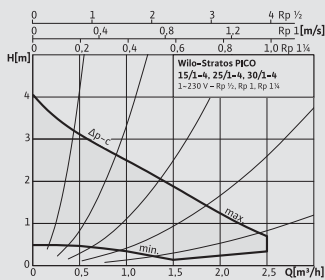

Passt in jede Einbausituation.

Nie war der Einbau einer Pumpe so einfach wie mit der Wilo-Stratos PICO. Das liegt zum einen an ihren kompakten Abmessungen. Denn damit passt die kleine Hocheffizienzpumpe in jede Einbausituation.

Einfacher Anschluss.

Musste man bisher noch umständlich die Kabelenden der Stromleitung direkt am Klemmkasten anbringen, hat man die Sache mit dem Wilo-Connector deutlich besser im Griff.

Einfache Einstellung.

Mit dem großen Display erfolgt die Einstellung der Wilo-Stratos PICO von vorn und super einfach: dank leichter Menüführung und bewährter Rote-Knopf-Technologie.

Automatische Entlüftung.

Und dann geht alles wie von selbst: Ein Knopfdruck genügt, und die Wilo-Stratos PICO aktiviert ihre automatische Entlüftung – für höchste Leistung bei niedrigster Geräuschentwicklung.

WILO SE · Nortkirchenstraße 100 · 44263 Dortmund · Germany
T 0231 4102-0 · F 0231 4102-7363 · www.wilo.de

WILO
Pumpen Intelligenz.