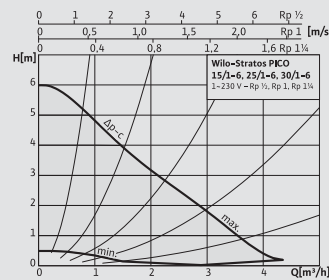

Passt in jede Einbausituation.

Nie war der Einbau einer Pumpe so einfach wie mit der Wilo-Stratos PICO. Das liegt zum einen an ihren kompakten Abmessungen. Denn damit passt die kleine Hocheffizienzpumpe in jede Einbausituation.

Einfacher Anschluss.

Musste man bisher noch umständlich die Kabelenden der Stromleitung direkt am Klemmkasten anbringen, hat man die Sache mit dem Wilo-Connector deutlich besser im Griff.

Einfache Einstellung.

Mit dem großen Display erfolgt die Einstellung der Wilo-Stratos PICO von vorn und super einfach: dank leichter Menüführung und bewährter Rote-Knopf-Technologie.

Automatische Entlüftung.

Und dann geht alles wie von selbst: Ein Knopfdruck genügt, und die Wilo-Stratos PICO aktiviert ihre automatische Entlüftung – für höchste Leistung bei niedrigster Geräuschentwicklung.

WILO SE · Nortkirchenstraße 100 · 44263 Dortmund · Germany
T 0231 4102-0 · F 0231 4102-7363 · www.wilo.de

WILO
Pumpen Intelligenz.