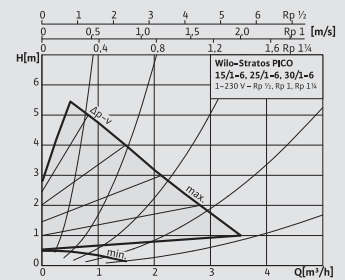

Passt in jede Einbausituation.

Nie war der Einbau einer Pumpe so einfach wie mit der Wilo-Stratos PICO. Das liegt zum einen an ihren kompakten Abmessungen. Denn damit passt die kleine Hocheffizienzpumpe in jede Einbausituation.

Einfacher Anschluss.

Musste man bisher noch umständlich die Kabelenden der Stromleitung direkt am Klemmkasten anbringen, hat man die Sache mit dem Wilo-Connector deutlich besser im Griff.

Einfache Einstellung.

Mit dem großen Display erfolgt die Einstellung der Wilo-Stratos PICO von vorn und super einfach: dank leichter Menüführung und bewährter Rote-Knopf-Technologie.

Automatische Entlüftung.

Und dann geht alles wie von selbst: Ein Knopfdruck genügt, und die Wilo-Stratos PICO aktiviert ihre automatische Entlüftung – für höchste Leistung bei niedrigster Geräuschentwicklung.

WILO SE · Nortkirchenstraße 100 · 44263 Dortmund · Germany
T 0231 4102-0 · F 0231 4102-7363 · www.wilo.de

WILO
Pumpen Intelligenz.